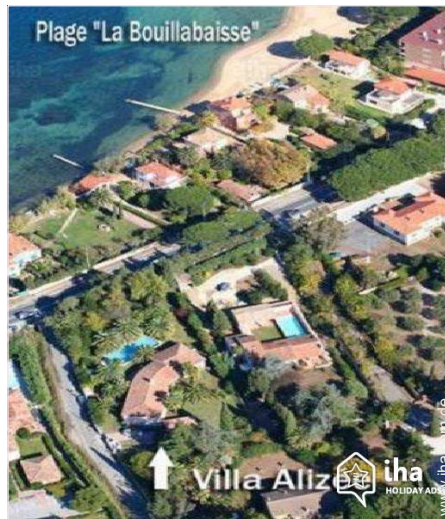

Zimmer "Chambre droite"

2 Person(en)

Gästezimmer
Provence Alpes Côte d'Azur - Frankreich
"Villa Alizée"

7
[Buchen](#)

exklusiver Bungalow "Chalet alizee"

2 Person(en)

Anfahrtsskizze

Lokalisierung & Anfahrt