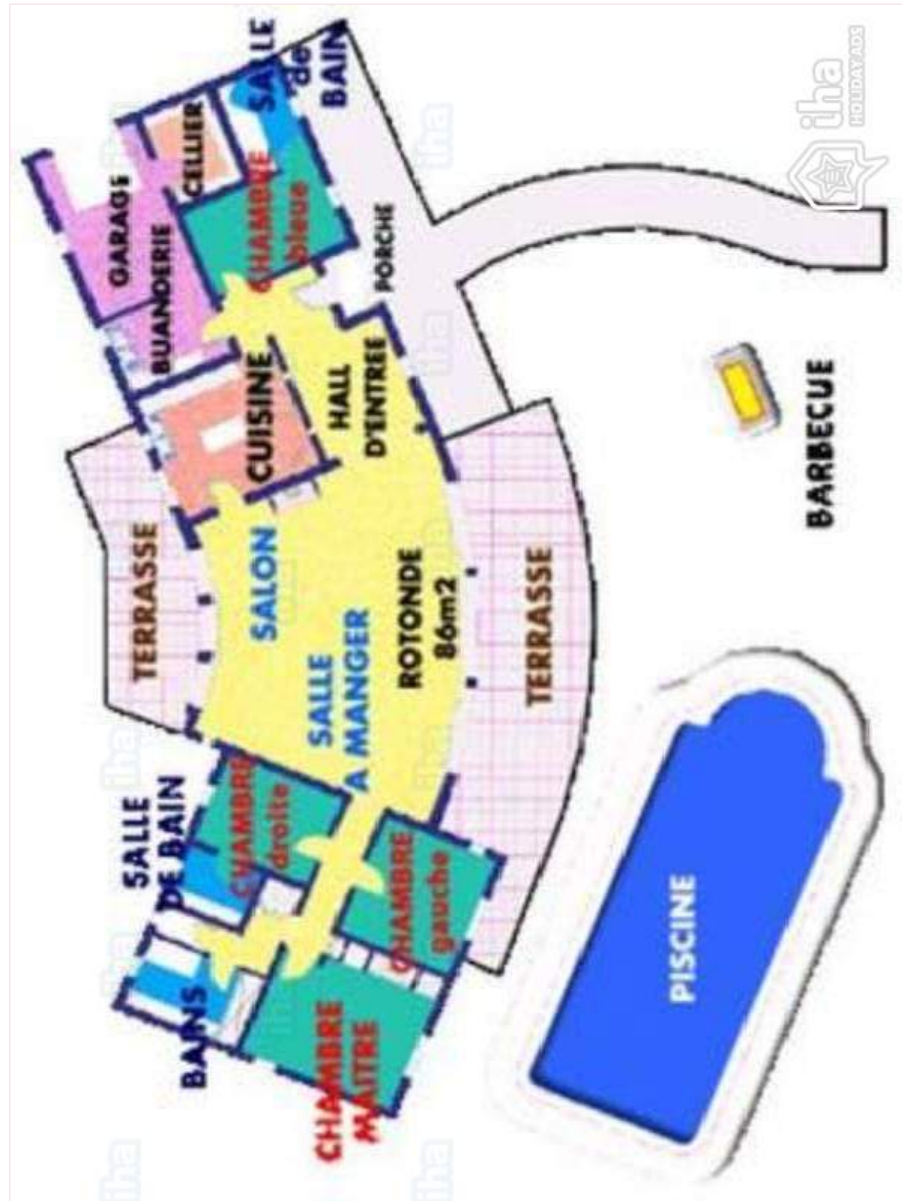

Grundrissplan

www.ihacom.de