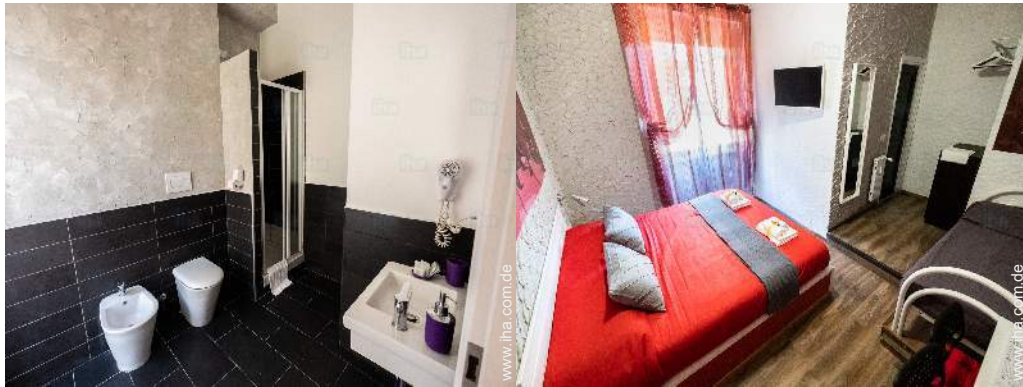

Fotoalbum - 2