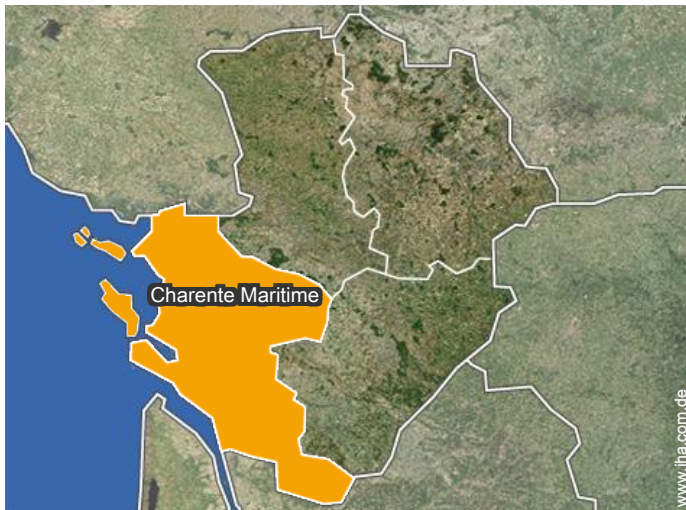

Fotoalbum - 1

Gästezimmer (B&B)

Inneneinrichtung

Lokalisierung

Lokalisierung & Anfahrt

GPS-Koordinaten in Graden, Minuten, Sekunden: Breitengrad 46°7'43"N -
Längengrad 1°0'59"W ([Unterkunft](#))

Adresse

→ 32 Route de Chatelaillon
17220 La Jarrie

• Bahnhof La Rochelle

→ La Rochelle, Charente Maritime, Poitou
Charentes, Frankreich
→ Entfernung : 15km
→ Dauer : 15'

- La Rochelle : (15km)
- Châtelailon Plage : (10km)
- Rochefort (Rochefort sur Mer) : (30km)