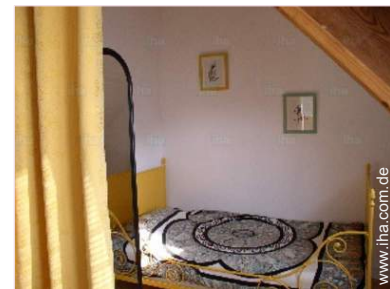

Interieur

- **Maximalbelegung :**
von 1 bis 14 Gäste, 5 Zimmer
- **Wohnfläche :**
150m²
- **Innenkomfort zur Verfügung der Gäste :**
Wi-Fi, Föhn, Zentralheizung

Service

- **Restauration :**
Frühstück
- **Wäsche :**
Bettlaken, Steppdecke(n), Kissen

Zimmer "1"

4 Person(en) : 4 Erwachsene(r)

- Raumaufteilung und Annehmlichkeiten :
1 Badezimmer, 1 WC
- Schlafplätze :
1 Kingsize-Bett(en), 1 Sofabett(en) 2 Personen
- Ausrichtung :
Süd-Westen

Zimmer "3"

3 Person(en) : 3 Erwachsene(r)

Schlafzimmer

- Raumaufteilung und Annehmlichkeiten :
1 Badezimmer, 1 WC
- Schlafplätze :
1 Kingsize-Bett(en), 1 Einzelbett(en)
- Ausrichtung :
Süden

Zimmer "5"

2 Person(en) : 2 Erwachsene(r)

Wohnfläche : 18m²

- Raumaufteilung und Annehmlichkeiten :
1 Badezimmer, 1 WC
- Schlafplätze :
1 Kingsize-Bett(en)
- Innenkomfort und Ausstattung :
Wi-Fi

Zimmer "2"

3 Person(en) : 3 Erwachsene(r)

•Raumaufteilung und Annehmlichkeiten :