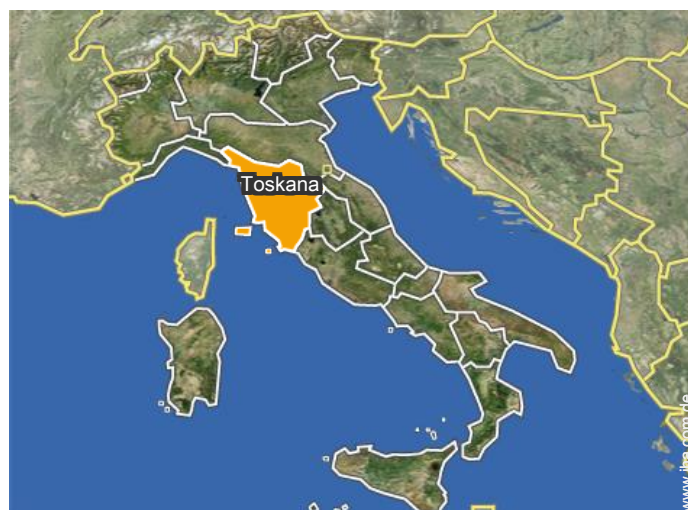

Küche

Lokalisierung

Lokalisierung & Anfahrt

"Insel Elba"

 GPS-Koordinaten in Graden, Minuten, Sekunden: Breitengrad 42°47'2"N - Längengrad 10°14'26"O (Unterkunft)

Adresse

→ Via delle Case 19
57030 Procchio

• Flughafen Marina di Campo