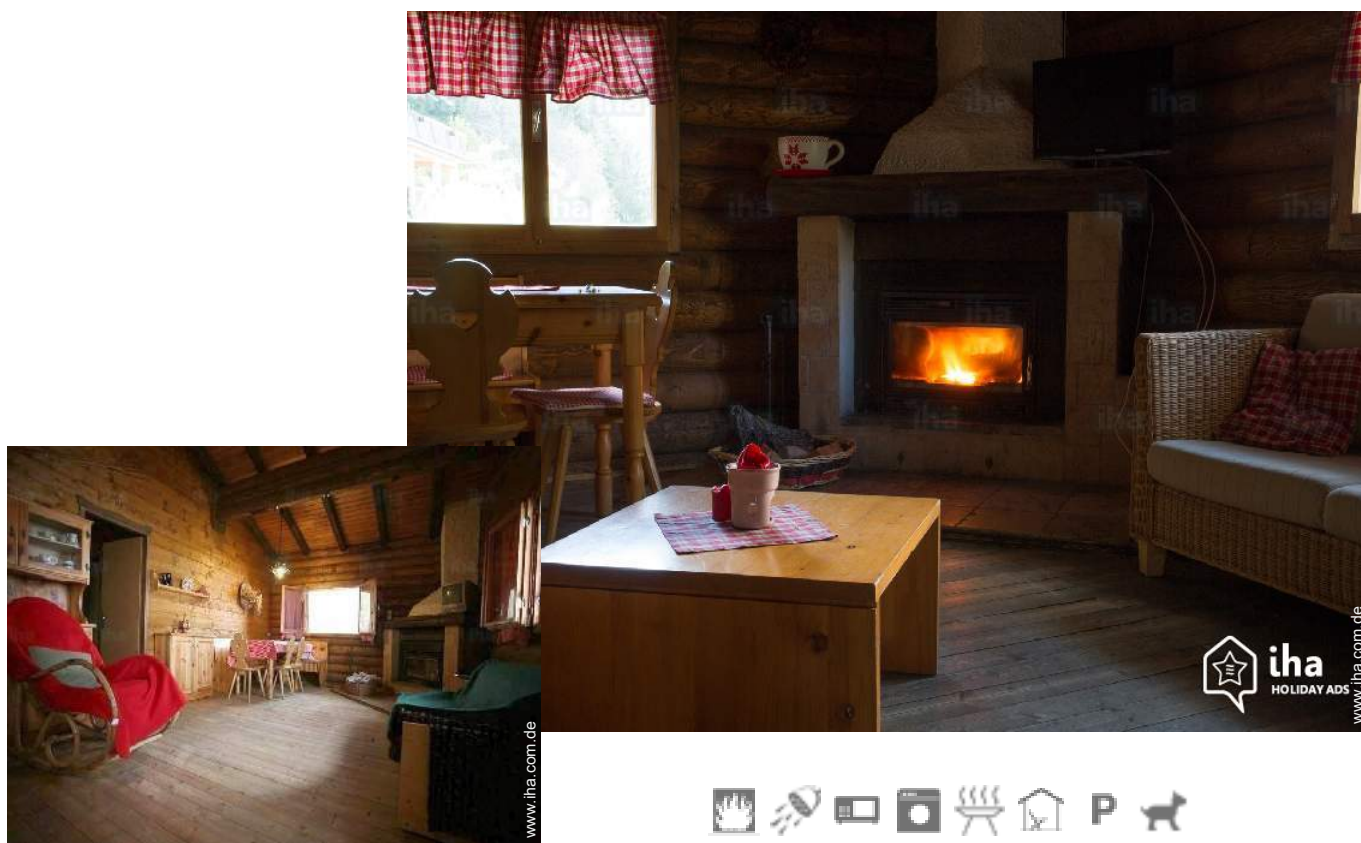

Ferienwohnung Pieve di Ledro "Chalet delle querce"

Dies ist eine sehr einfache rustikale Chalet mit umzäunten Garten Out besteht aus zwei Wohnungen eine große über aus 6 Personen und ein kleines unter von 2 Personen in beide Hunde erlaubt

Holzchalet, freistehend, ebenerdig,
eigener Eingang, in/auf: Landgut

Rahmen : naturbelassen

Gästekapazität : von 4 bis 6
Person(en)

Schlafzimmer : 3

Pieve di Ledro - Trentino (Welschtirol) (TN) - Trentino Südtirol
Italien