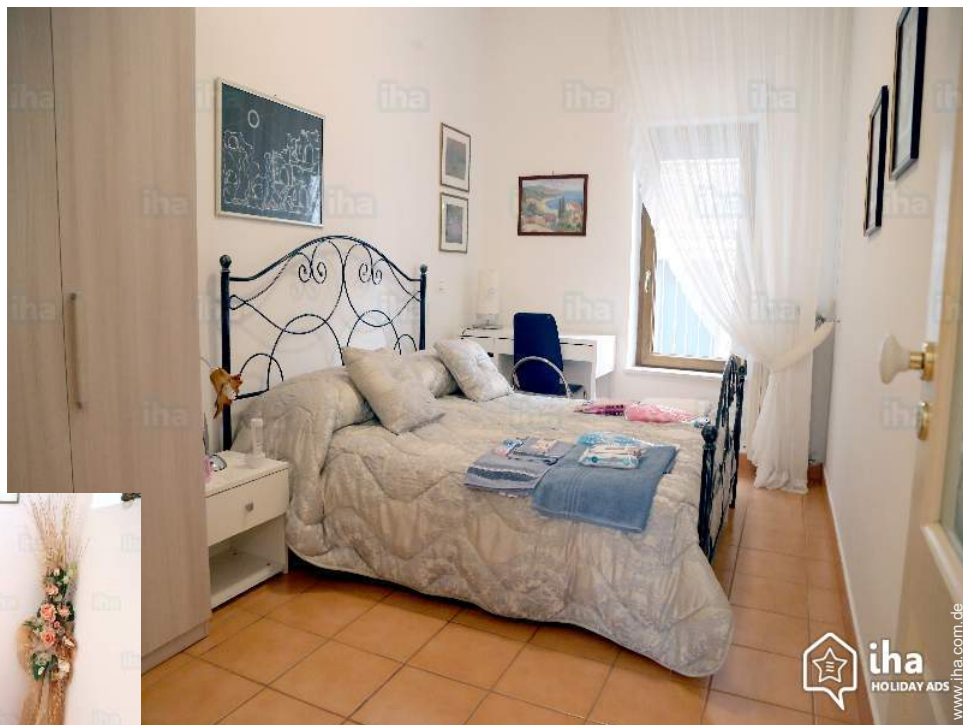

Ferienwohnung Matera "LA CASA DEI PARGOLI"

Wohnung, ausgestattet mit allen Annehmlichkeiten für einen angenehmen Aufenthalt in Matera. Ideal für Familien mit Kindern und Gruppen.

Apartment 2. Stock, eigener Eingang,
in/auf: Palast 3 Stockwerke

Rahmen : städtisch, kulturell

Gästekapazität : von 4 bis 8

Person(en)

Schlafzimmer : 2

Zimmer : 4

Themenurlaube

Feste und Traditionen

Wandern

Geschmackserlebnis regionale

Produkte

Weihnachtsmärkte

Valentinstag

Romantische Eskapade

Matera - Provinz Matera (MT) - Basilikata

Italien

Anzeige Nr. 25281

www.ihacom.de

>> FERIEWOHNUNGEN

VON PRIVAT AN PRIVAT