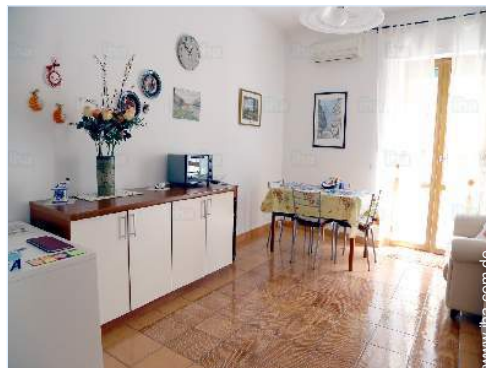

Essbereich