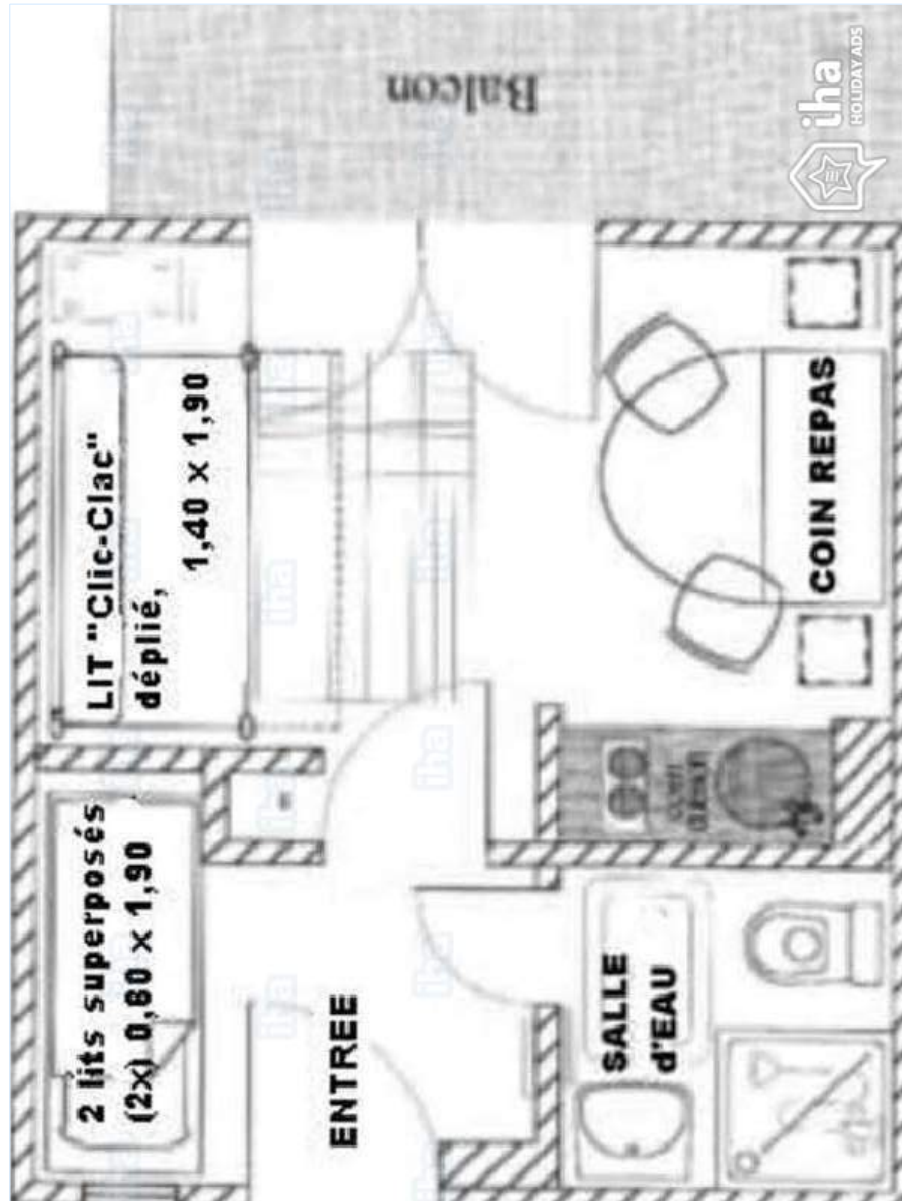

Grundrissplan

www.ihacom.de