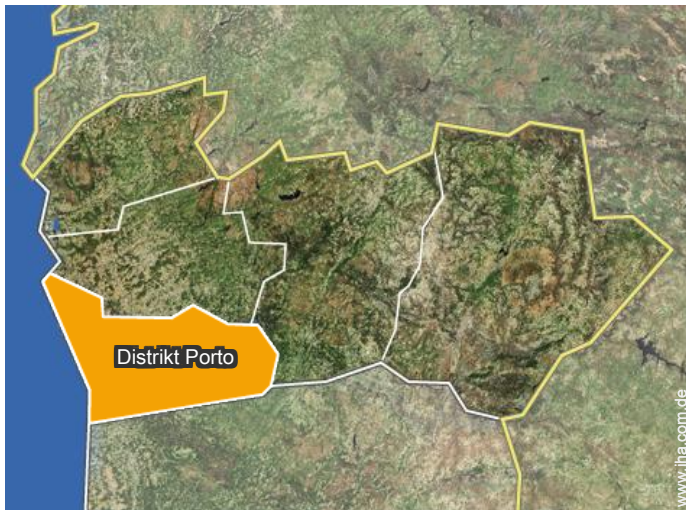

WC

Haus

Lokalisierung

Lokalisierung & Anfahrt

GPS-Koordinaten in Graden, Minuten, Sekunden: Breitengrad 41°12'5"N - Längengrad 8°41'47"W ([Unterkunft](#))

Adresse

→
4450 Leça da Palmeira

• [Flughafen Porto Francisco Sá Carneiro](#)

→ Porto, Distrikt Porto, Norden (Região Norte), Portugal

→ Entfernung : 15km

→ Dauer : 15'

• [Autobahn \(Ausfahrt\) Saida Matosinhos](#)

→ Maia, Distrikt Porto, Norden (Região Norte), Portugal

→ Entfernung : 5km

→ Dauer : 5'

• [Busbahnhof Autocarro n°76](#)

→ Leça da Palmeira, Distrikt Porto, Norden (Região Norte), Portugal

→ Entfernung : 300m

→ Dauer : 5'

• Matosinhos : (1km)

• Porto : (12km)

Kontakt