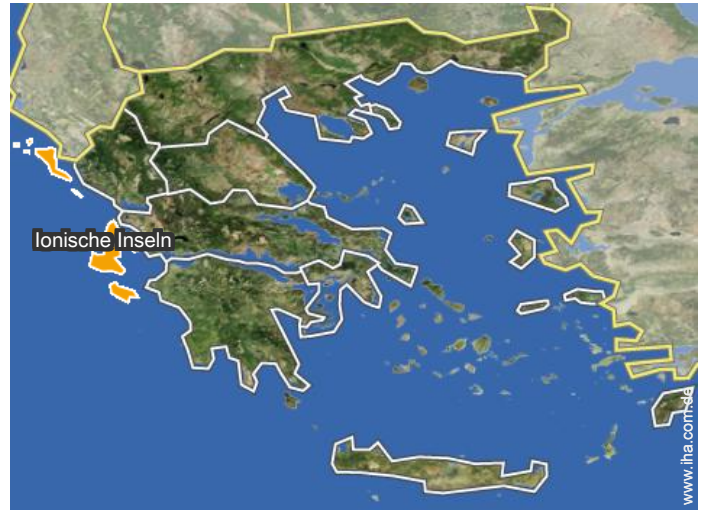

Lokalisierung