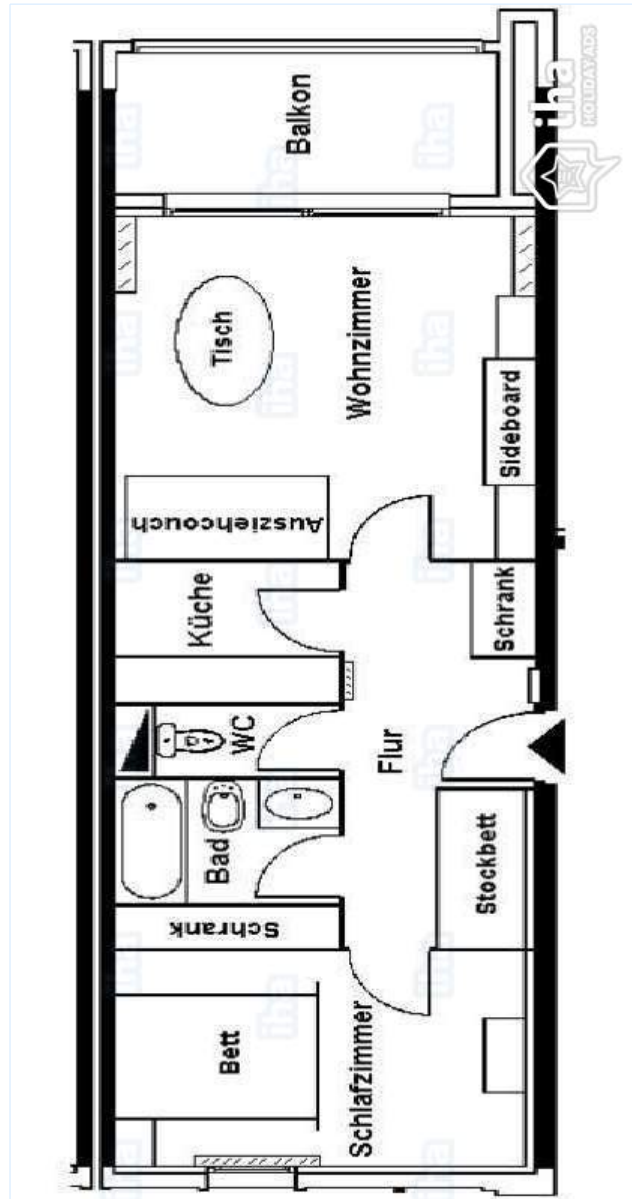

- **Annehmlichkeiten :**

Bushaltestelle <50m
Bootsvermietung 50m
Örtliche Geschäfte 50m
Supermarkt <50m
Internetcafé <50m
Geldautomat <50m

Badezimmer

Schlafzimmer

Interieur

- **Maximalbelegung :**
von 2 bis 6 Person(en) (4 Erwachsene(r), 2 Kind(er))
- **Wohnfläche :**
50m²
- **Raumaufteilung :**
2 Zimmer, 1 Schlafzimmer, 1 Badezimmer, 1 WC, Wohnzimmer, separate Küche, Keller, Veranda
- **Schlafplätze :**
1 Doppelbett(en), 1 Sofabett(en) 2 Personen, 1 Stockbett(en)
- **Komfort :**
Aufzug, TV, Hi-Fi-Anlage, DVD-Player, Telefon, Kabel/Satellit, Internetzugang, Wi-Fi, Schrank, Garderobe, Föhn, Zentralheizung, Vorhänge, Rollos, Doppelverglasung, Gegensprechanlage, ferngesteuertes Eingangstor
- **Haushaltsausstattung :**
Geschirr/Besteck, Küchenutensilien, elektrische Kaffeemaschine, Toaster, Zitruspresse, Küchenmaschine, Herdplatten, Ofen, Mikrowelle, Kühlschrank, Geschirrspüler, Waschmaschine, Staubsauger, Bügeleisen, Bügelbrett

Exterieur

- **Außenanlage :**
Balkon 6m²
- **Außenausstattung :**
Gartentisch(e), 6 Gartenstuhl/-stühle

Ansicht Süd-Westen

Service

- **Wäsche :**
Steppdecke(n), Kissen
- **Haus :**
Parkplatz

Praktische Infos

Grundrissplan

www.ihacom.de

Fotoalbum - 1

Wohnzimmer

Schlafzimmer

Badezimmer

Ansicht Nord-Westen

Fotoalbum - 2

Ansicht Süd-Westen

Ausblick Balkon

Ansicht Nord-Osten

Küche

Stockbett(en)

WC

Sandstrand

Blick auf Gebirge