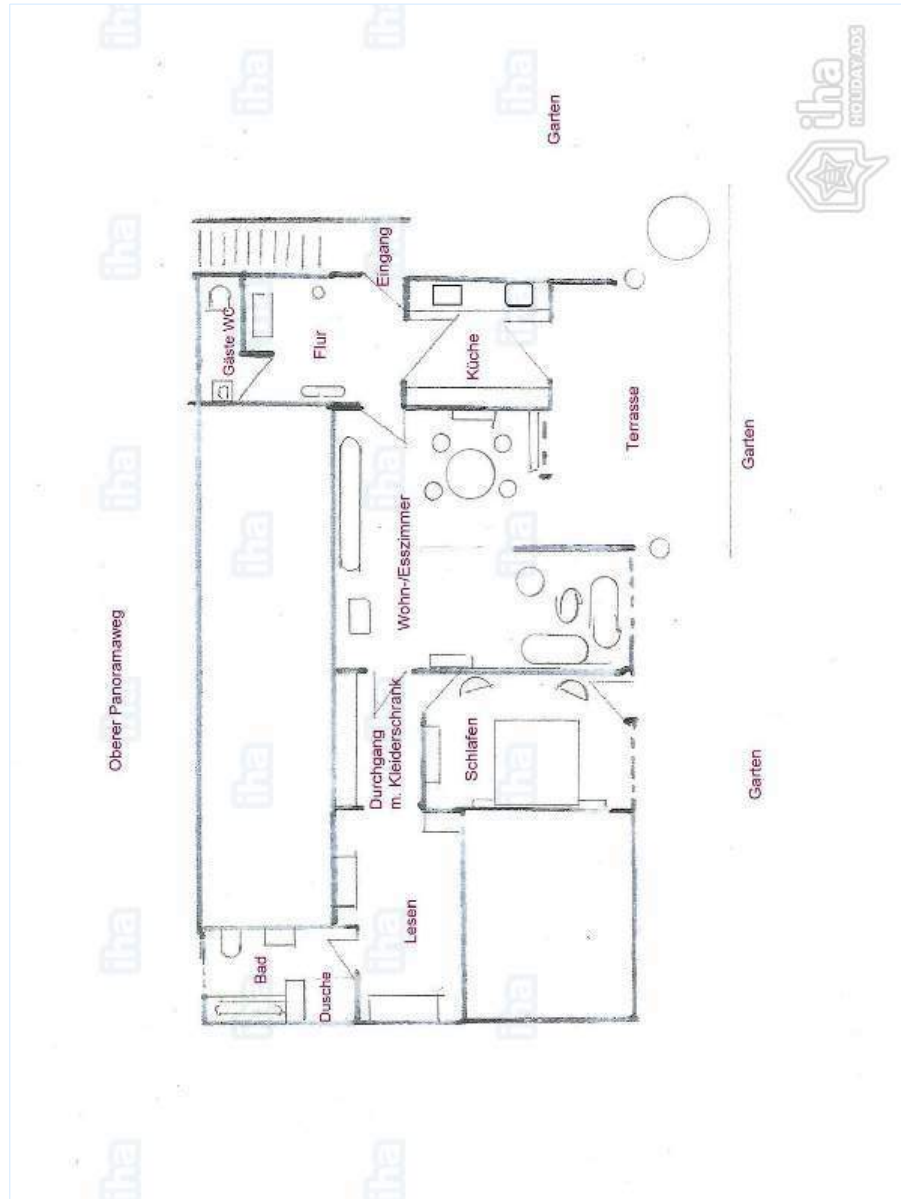

Ferienwohnung Nordschwarzwald "Haus mit Panoramablick"

Studiowohnung Erdgeschoss, eigener Eingang, in/auf: exklusives Haus ebenerdig

Rahmen : exklusiv, erholsam

Gästekapazität : von 1 bis 2

Person(en)

Schlafzimmer : 1

Essbereich

Inneneinrichtung

großes Schlafzimmer

Interieur

- **Maximalbelegung :**
von 1 bis 2 Person(en) (2 Erwachsene(r))
- **Wohnfläche :**
90m²
- **Raumaufteilung :**
2 Zimmer, 1 Schlafzimmer, 1 Badezimmer, 2 WC, Wohnzimmer 32m², Essbereich, Lesezimmer
- **Schlafplätze :**
2 Einzelbett(en)
- **Komfort :**
TV, DVD-Player, Bibliothek, Kabel/Satellit, Wi-Fi, Kleiderschrank, Garderobe, Föhn, Zentralheizung, Vorhänge, Rollläden
- **Haushaltsausstattung :**
Geschirr/Besteck, Küchenutensilien, elektrische Kaffeemaschine, elektrischer Wasserkocher, Elektroherd, Mikrowelle, Abzugshaube, Kühlschrank, Geschirrspüler, Staubsauger

Exterieur

- **Grundstücksfläche :**
1500m²
- **Außenanlage :**
Terrasse 40m²
- **Äußerer Rahmen :**
Eingezäuntes Grundstück 1500m², Garten, Rasen
- **Außenausstattung :**
Gartentisch(e), 2 Gartenstuhl/-stühle, 2 Liegestuhl/-stühle

Badezimmer

Grundrissplan

www.iha.com.de

Fotoalbum - 1

Ausblick Terrasse

Inneneinrichtung

Essbereich

großes Schlafzimmer