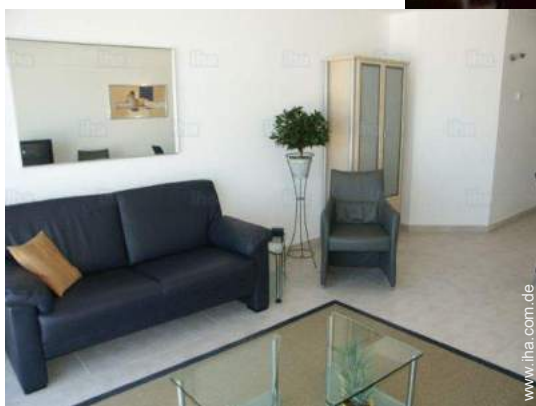

Ferienwohnung De Panne "Casino Beach"

Apartment 3. Stock, eigener Eingang,
in/auf: moderner Wohnblock 3 Stockwerke

Rahmen : Meer

Gästekapazität : 6 Person(en)

Schlafzimmer : 2

Zimmer : 5

De Panne - Westflandern - Flandern