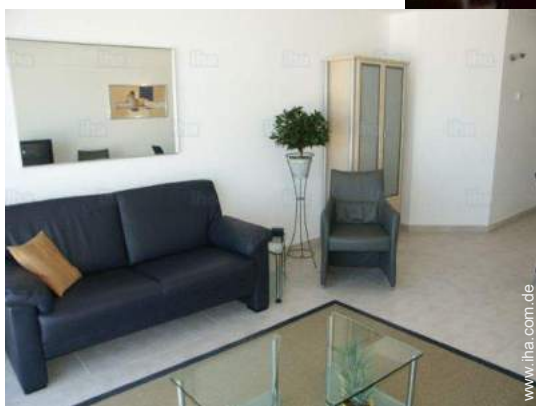

Ferienwohnung De Panne "Casino Beach"

Apartment 3. Stock, eigener Eingang,
in/auf: moderner Wohnblock 3 Stockwerke

Rahmen : Meer

Gästekapazität : von 1 bis 6
Person(en)

Schlafzimmer : 2

Zimmer : 5

De Panne - Westflandern - Flandern