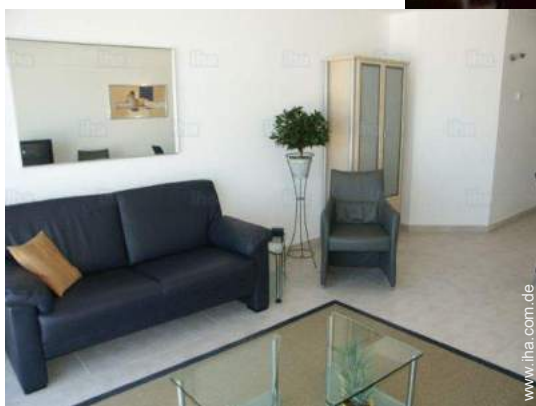

# Ferienwohnung De Panne "Casino Beach"

**Apartment 3.** Stock, eigener Eingang,  
in/auf: moderner Wohnblock 3 Stockwerke

Rahmen : Meer

Gästekapazität : von 1 bis 6  
Person(en)

Schlafzimmer : 2

Zimmer : 5