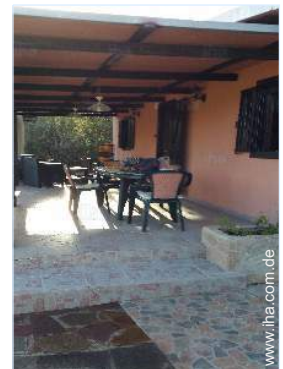

Umgebung

- Örtlichkeit :
  Sandstrand 500m

Anzeige Nr. 26860

www.iha.com.de