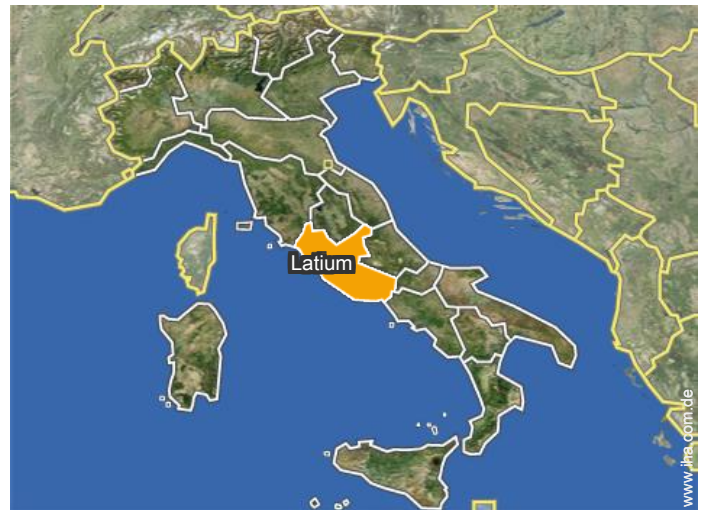

### Umgebung & Lokalisierung

" Die Wohnung befindet sich in einem Brennpunkt für den Tourismus in der Nähe von Cerveteri (etruskische Nekropole) Tarquinia, den See, das Meer und die wunderbare ewige Stadt Rom! 50 Minuten mit dem Auto und 25 Minuten mit dem Zug, ist der nächste Bahnhof in 5 km Entfernung. Metropolitan-Züge alle 30 Minuten. "

### Lokalisierung

#### • Hafenbahnhof Civitavecchia

→ Civitavecchia, Provinz Rom, Latium,  
Italien  
→ Entfernung : 30km