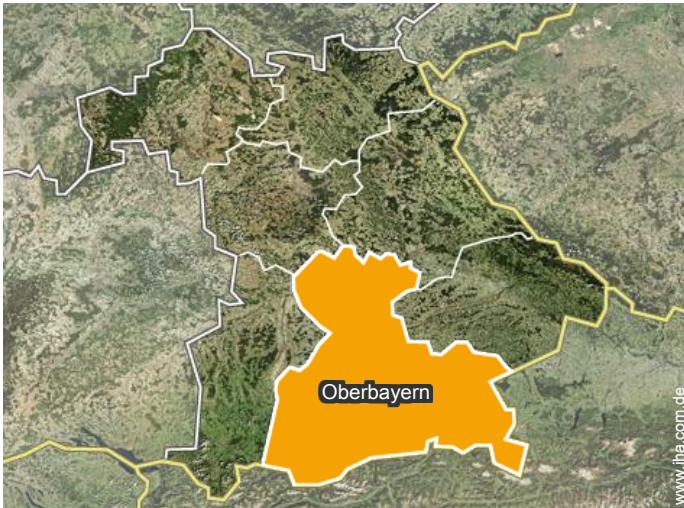

Lokalisierung

Lokalisierung & Anfahrt

GPS-Koordinaten in Graden, Minuten, Sekunden: Breitengrad 47°39'11"N - Längengrad 12°57'50"O ([Unterkunft](#))

Adresse

→ Am Datzmann 87
83483 Bischofswiesen

• Autobahn (Ausfahrt) B20