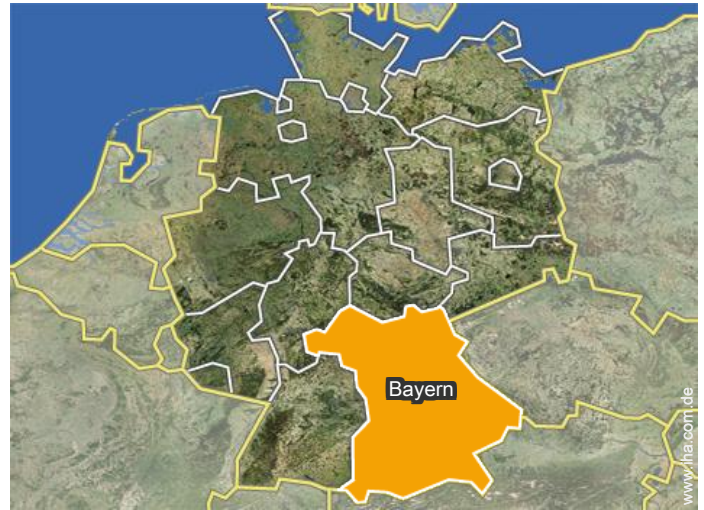

Lokalisierung

Lokalisierung & Anfahrt

GPS-Koordinaten in Graden, Minuten, Sekunden: Breitengrad 47°39'11"N - Längengrad 12°57'50"O ([Unterkunft](#))

Adresse

→ Am Datzmann 87
83483 Bischofswiesen

• Autobahn (Ausfahrt) B20

→ Bad Reichenhall, Oberbayern, Bayern,
Deutschland
→ Entfernung : 20km
→ Dauer : 40'

• Bahnhof Freilassing

→ Freilassing, Oberbayern, Bayern,
Deutschland
→ Entfernung : 30km
→ Dauer : 40'

• Flughafen Salzburg W. A. Mozart

→ Salzburg, Land Salzburg, Österreich
→ Entfernung : 25km
→ Dauer : 40'

- Berchtesgaden : (7,5km)
- Bad Reichenhall : (13km)
- Salzburg : (30km)

Kontakt

Gesprochene
Sprachen