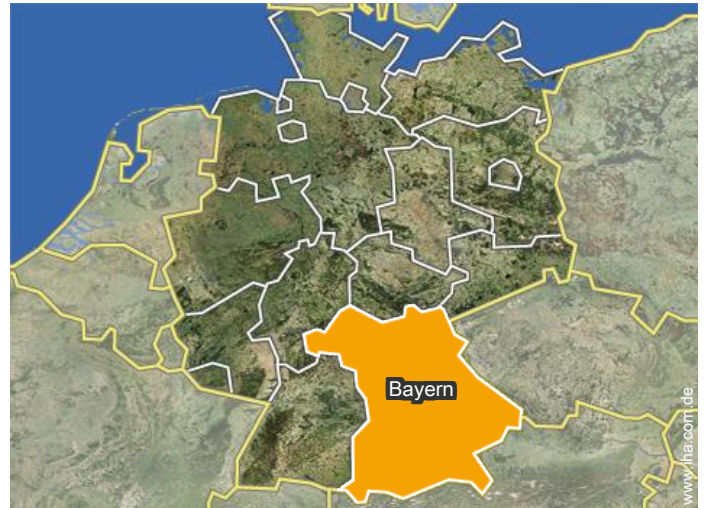

Lokalisierung

Lokalisierung & Anfahrt

GPS-Koordinaten in Graden, Minuten, Sekunden: Breitengrad 47°39'11"N - Längengrad 12°57'50"O ([Unterkunft](#))

Adresse

→ Am Datzmann 87
83483 Bischofswiesen

• Autobahn (Ausfahrt) B20

→ Bad Reichenhall, Oberbayern, Bayern,
Deutschland
→ Entfernung : 20km
→ Dauer : 40'

• Bahnhof Freilassing

→ Freilassing, Oberbayern, Bayern,
Deutschland
→ Entfernung : 30km
→ Dauer : 40'

• Flughafen Salzburg W. A. Mozart

→ Salzburg, Land Salzburg, Österreich
→ Entfernung : 25km
→ Dauer : 40'

- Berchtesgaden : (7,5km)
- Bad Reichenhall : (13km)
- Salzburg : (30km)

Kontakt

Gesprochene
Sprachen

Verfügbarkeitskalender - ab : August 2018