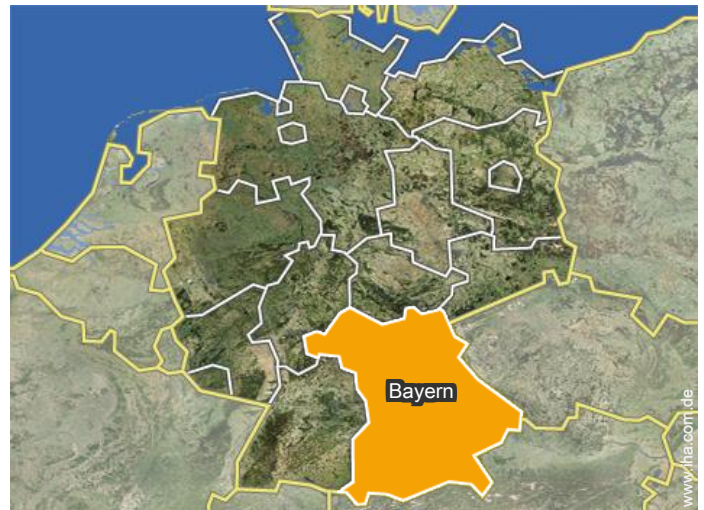

großes Schlafzimmer

Balkon

Waschraum/-räume

Ausblick Terrasse

Gebirge

Umgebung

Nahe gelegene Städte

Blick auf Gebirge

Lokalisierung

Lokalisierung & Anfahrt

GPS-Koordinaten in Graden, Minuten, Sekunden: Breitengrad 47°39'11"N - Längengrad 12°57'50"O ([Unterkunft](#))

Adresse

→ Am Datzmann 87
83483 Bischofswiesen

• Autobahn (Ausfahrt) B20

→ Bad Reichenhall, Oberbayern, Bayern, Deutschland
→ Entfernung : 20km
→ Dauer : 40'

• Bahnhof Freilassing

→ Freilassing, Oberbayern, Bayern, Deutschland
→ Entfernung : 30km
→ Dauer : 40'

• Flughafen Salzburg W. A. Mozart

→ Salzburg, Land Salzburg, Österreich
→ Entfernung : 25km
→ Dauer : 40'

- Berchtesgaden : (7,5km)
- Bad Reichenhall : (13km)
- Salzburg : (30km)

Kontakt

Gesprochene Sprachen

Verfügbarkeitskalender - ab : Februar 2018