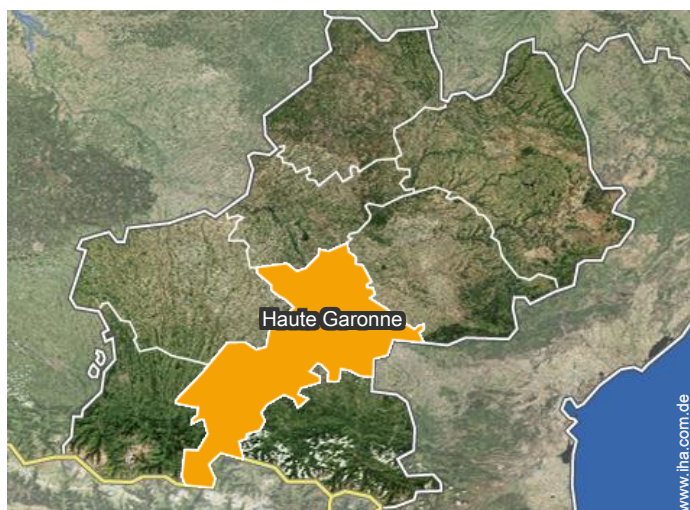

Lokalisierung

Lokalisierung & Anfahrt

GPS-Koordinaten in Graden, Minuten, Sekunden: Breitengrad 43°47'44"N -
Längengrad 1°36'13"O ([Unterkunft](#))

Adresse

→ 82 chemin de la Rivière
31660 Bessières

• Autobahn (Ausfahrt) A68

→ Saint Sulpice, Tarn, Midi Pyrénées,
Frankreich

→ Entfernung : 10km

→ Dauer : 10'

• Bahnhof Saint Sulpice sur Tarn

→ Saint Sulpice, Tarn, Midi Pyrénées,
Frankreich

→ Entfernung : 10km

→ Dauer : 10'

• Flughafen Toulouse Blagnac

→ Toulouse, Haute Garonne, Midi
Pyrénées, Frankreich

→ Entfernung : 40km

→ Dauer : 40'

• Toulouse : (30km)

• Gaillac : (30km)

• Montauban : (30km)

Kontakt

Gesprochene
Sprachen