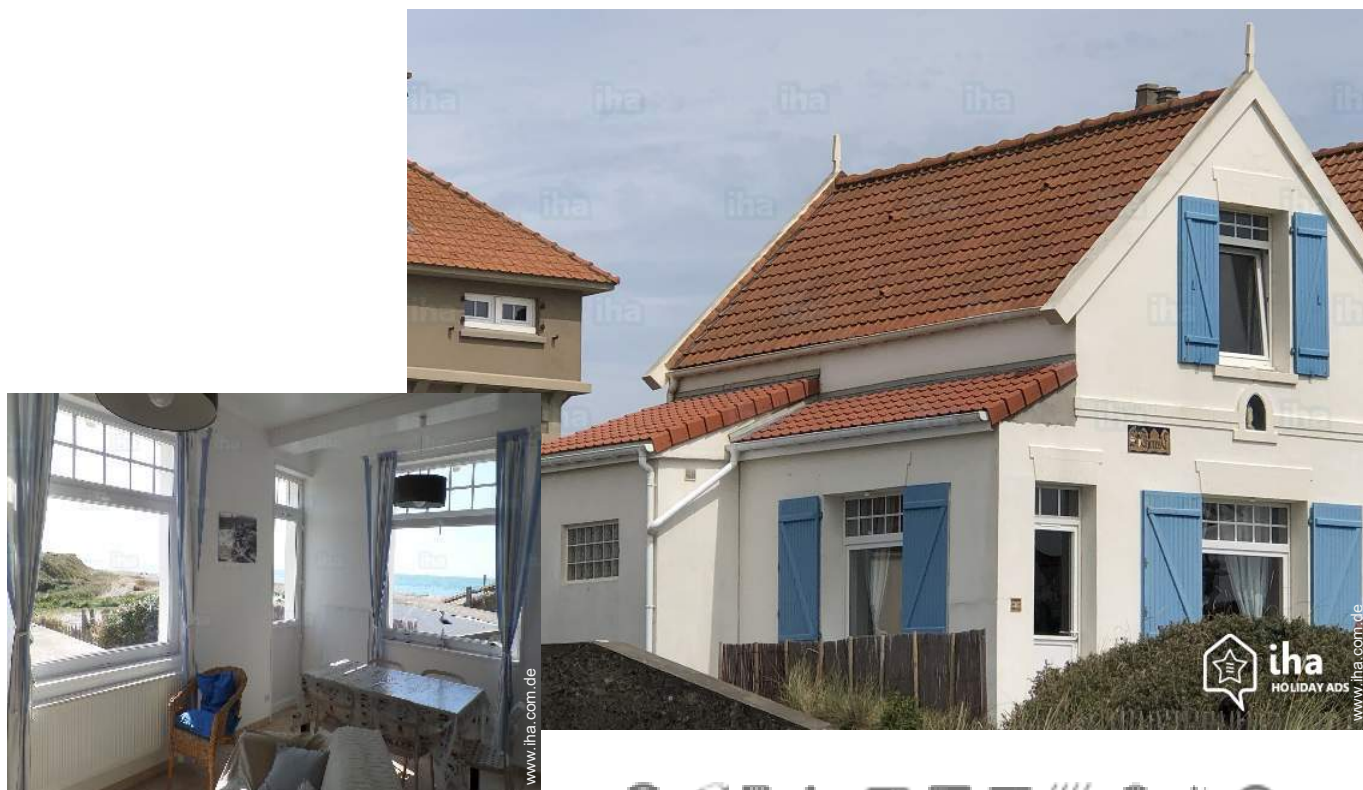

# Ferienwohnung Audresselles "Villa sainte Thérèse"

Villa mit Blick auf das Meer und die Dünen, Blick auf 180 Grad.  
Außergewöhnliche Lage für diese Vermietung, in einem charmanten  
kleinen Fischerdorf, im Herzen der Opalküste. Bevorzugte Region der  
beiden Umhänge.

Villa, freistehend, 1 Stockwerk, eigener Eingang, in/auf: Privatbesitz

Rahmen : naturbelassen, erholsam

Gästekapazität : von 1 bis 7

Person(en)

Schlafzimmer : 2

Audresselles - Pas de Calais (62) - Nord Pas de Calais  
Frankreich

## Ferienwohnung

Villa, freistehend, 1 Stockwerk, eigener Eingang, in/auf: Privatbesitz

- **Ideal für Familien, Sportler**
- **Ausblick :** Panorama, freier, ohne Visavis, hochgelegen, Meer/Ozean, spektakulärer Sonnenuntergang
- **Rahmen :** naturbelassen, erholsam
- **Ausrichtung :** Süden

" Villa mit Blick auf das Meer und die Dünen, Blick auf 180 Grad. Alles ist entworfen, um einen erholsamen und ruhigen Aufenthalt dort zu verbringen. "