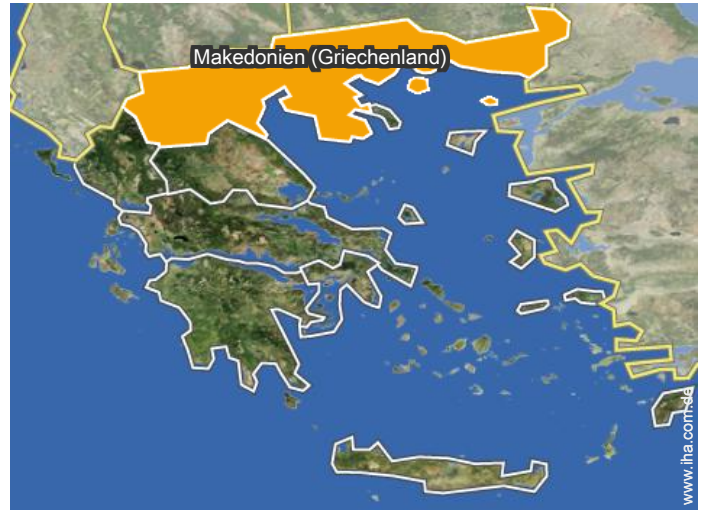

Ansicht Grundstück

Umgebung & Lokalisierung

Land

Reiten

Angeln

Freizeitaktivitäten

- **Aktivitäten weniger als 20 km /12 Meilen entfernt :**

Baden, Tauchen, Kanu/Kajak, Spazierweg,
Bootsausflug, Pferdeausritt, Fischen

Ausblick

Ausblick

Lokalisierung

Lokalisierung & Anfahrt

GPS-Koordinaten in Graden, Minuten, Sekunden: Breitengrad 40°14'57"N - Längengrad 23°42'1"O ([Unterkunft](#))

Adresse

→ Ιατρού Σπυρού Κατσάουνη 3
630 78 Agios Nikolaos (Chalkidiki)