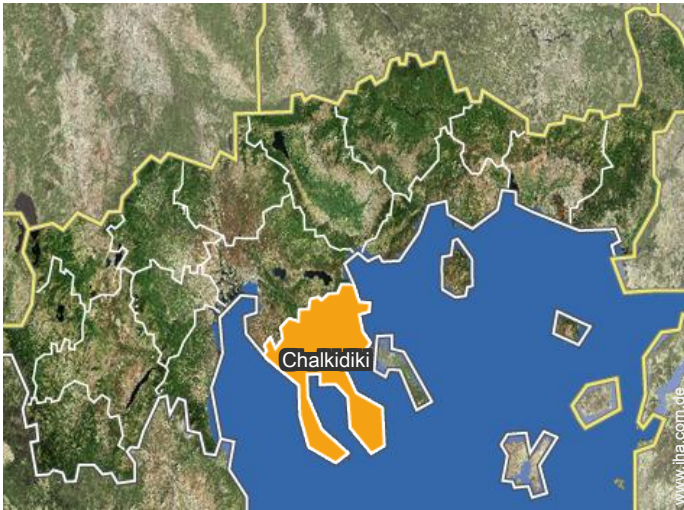

Ausblick

Ausblick

Lokalisierung

Lokalisierung & Anfahrt

GPS-Koordinaten in Graden, Minuten, Sekunden: Breitengrad 40°14'57"N - Längengrad 23°42'1"O ([Unterkunft](#))

Adresse

→ Ιατρού Σπυρού Κατσάουνη 3
630 78 Agios Nikolaos (Chalkidiki)