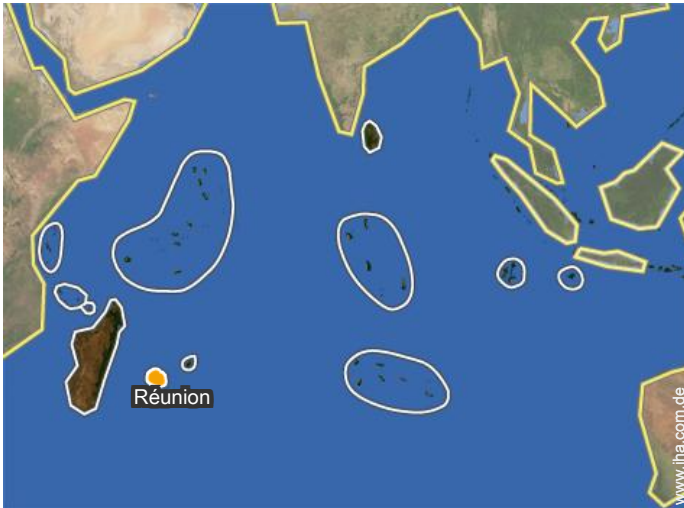

Badezimmer

Terrasse

Äußerer Rahmen

Rasen

Lokalisierung

Lokalisierung & Anfahrt

GPS-Koordinaten in Graden, Minuten, Sekunden:
Breitengrad 21°15'31"S - Längengrad 55°26'19"O (Unterkunft)

Adresse

→ 65 rue pente Nicole
97421 La Rivière (Rivière Saint Louis)

• Flughafen Roland Garros

→ Saint Denis (Réunion), Réunion
→ Entfernung : 90km
→ Dauer : 1h15'

• Flughafen Saint Pierre Pierrefonds

→ Saint Pierre, Réunion
→ Entfernung : 10km
→ Dauer : 20'