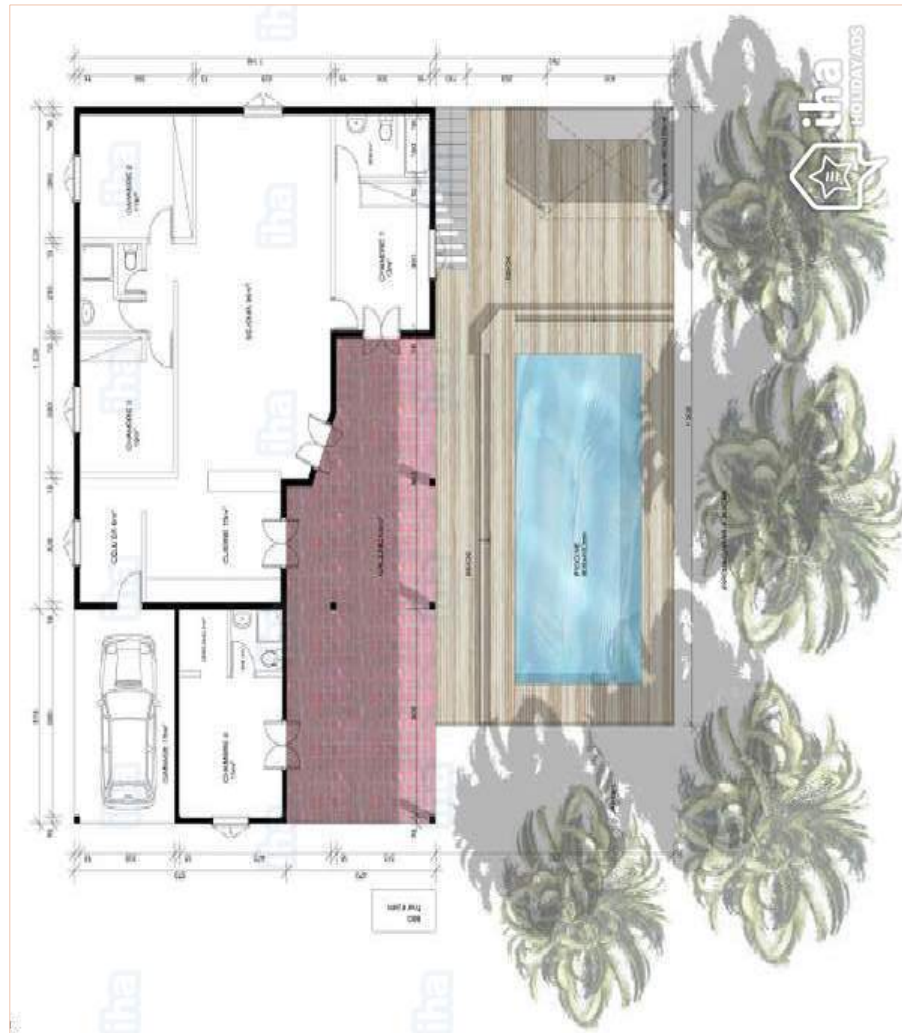

Grundrissplan