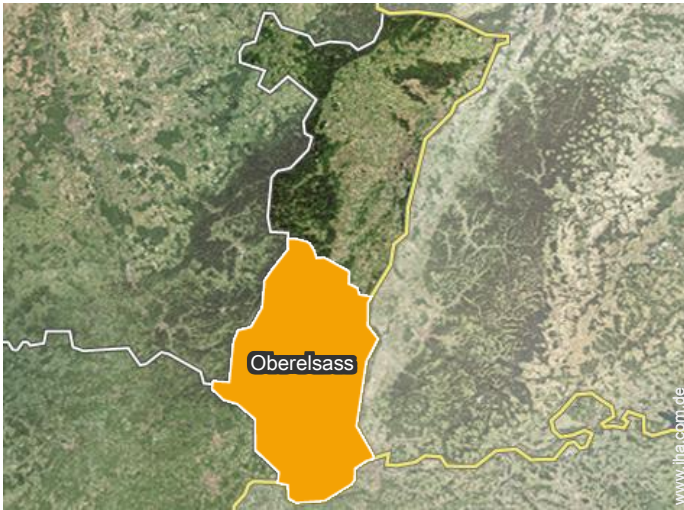

Lokalisierung