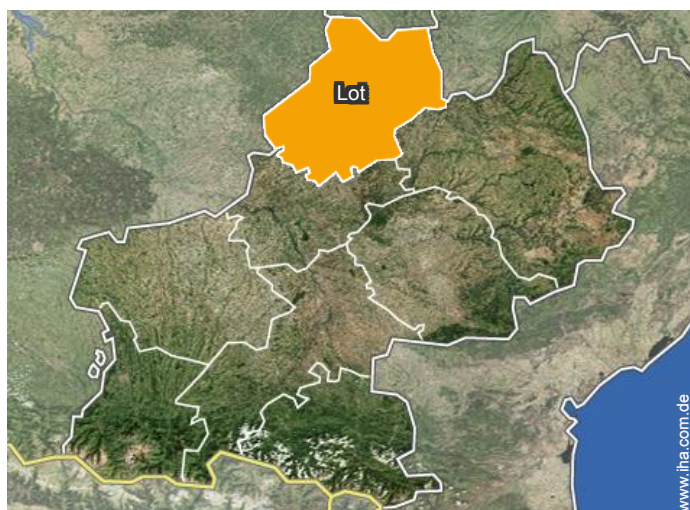

Fotoalbum - 2

Lokalisierung

Lokalisierung & Anfahrt

GPS-Koordinaten in Graden, Minuten, Sekunden: Breitengrad 44°22'28"N - Längengrad 1°48'53"O ([Unterkunft](#))

Adresse

→ Le Bourg
46260 Promilhanes

• Flughafen Toulouse Blagnac

→ Toulouse, Haute Garonne, Midi
Pyrénées, Frankreich
→ Entfernung : 130km

- Cahors : (38km)
- Villefranche de Rouergue : (18km)
- Figeac : (39km)

Kontakt

Gesprochene
Sprachen

Ferienhaus Midi Pyrénées - Frankreich "La Petite Folie"