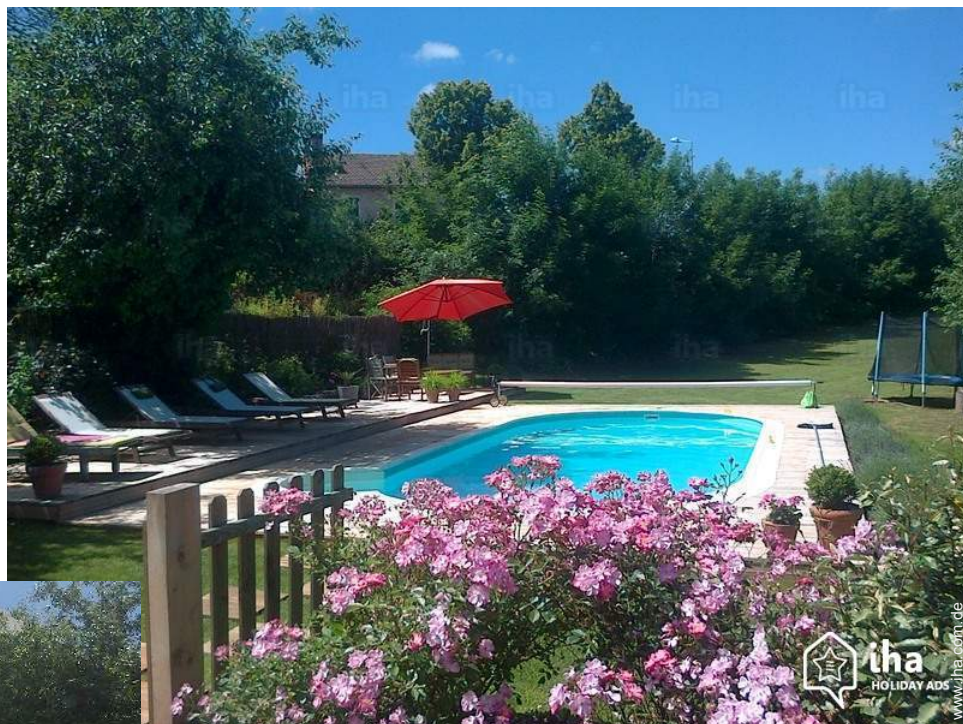

Ferienhaus Schlaraffenland "La Petite Folie"

Ferienhaus - Haus mit Charme,
freistehend, 1 Stockwerk, eigener
Eingang, in/auf: Privatbesitz

Rahmen : rustikal, bäuerlich

Gästekapazität : von 1 bis 5
Person(en)

- **Ideal für alle Altersgruppen**
- **Ausblick :** ohne Visavis, Landschaft, Swimmingpool, Garten/Park, Wiese, spektakulärer Sonnenuntergang
- **Rahmen :** rustikal, bäuerlich

Extras

- **Swimmingpool :**
Privater Swimmingpool, oval (Länge 8,50m, Breite 4m), beleuchtet, Treppeneinstieg, kindersicher
- **Parkplatz :**
Unüberdachter Parkplatz : auf Grundstück.
- **Vorzüge :**
Tischtennis, 4 Tischtennisschläger
- **Baby-Ausstattung :**
Babystuhl, Babywanne

- **Betreute Aktivitäten :**

Reitschule

Umgebung

- **Örtlichkeit :**

Öffentliches Schwimmbad 5km
Öffentlicher Tennisplatz 5km
9-Loch-Golfplatz 20km
Fluss 20km

Esszimmer

Ausblick Garten/Park

Interieur