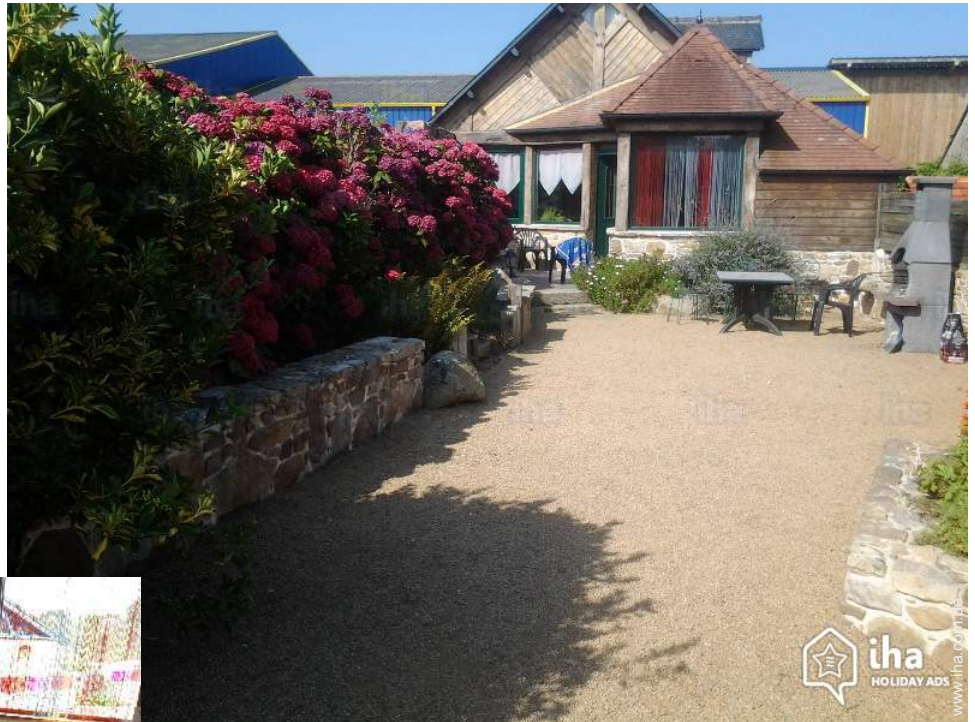

Ferienhaus Plourivo Charakterhaus mit Charme

Ferienhaus - Charakterhaus mit
Charme, freistehend, ebenerdig in/auf:
landwirtschaftlicher Betrieb

Rahmen : ruhig, landwirtschaftlich

Gästekapazität : von 2 bis 6
Person(en)

Ferienhaus

Ferienhaus - Charakterhaus mit Charme, freistehend, ebenerdig in/auf landwirtschaftlicher Betrieb

- **Ideal für alle Altersgruppen, Familien**
- **Ausblick :** ohne Visavis, Landschaft, Garten/Park, Hof, Wiese, Wald
- **Rahmen :** ruhig, landwirtschaftlich
- **Ausrichtung :** Süden