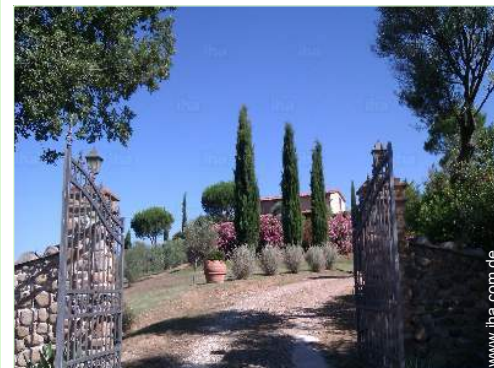

• **Parkplatz :**

Überdachter Parkplatz : 6 Unterstellplatz/-plätze.

Frühling

Umgebung & Lokalisierung

Land

Freizeitaktivitäten

• **Aktivitäten weniger als 20 km /12 Meilen entfernt :**

Baden, Windsurfen, Strandweg/Waldweg, Wandern, Mountainbike (Strecke), Jagen, Fischen

Gasgrill

Anwesen

Ausblick Garten/Park

Exterieur

- **Außenanlage :**
Pergola 6m²
- **Äußerer Rahmen :**
Garten, Olivenhain
- **Außenausstattung :**
Gasgrill, Gartentisch(e), Gartenstuhl/-stühle, Chaiselongue(s), Liegestuhl/-stühle, Außendusche