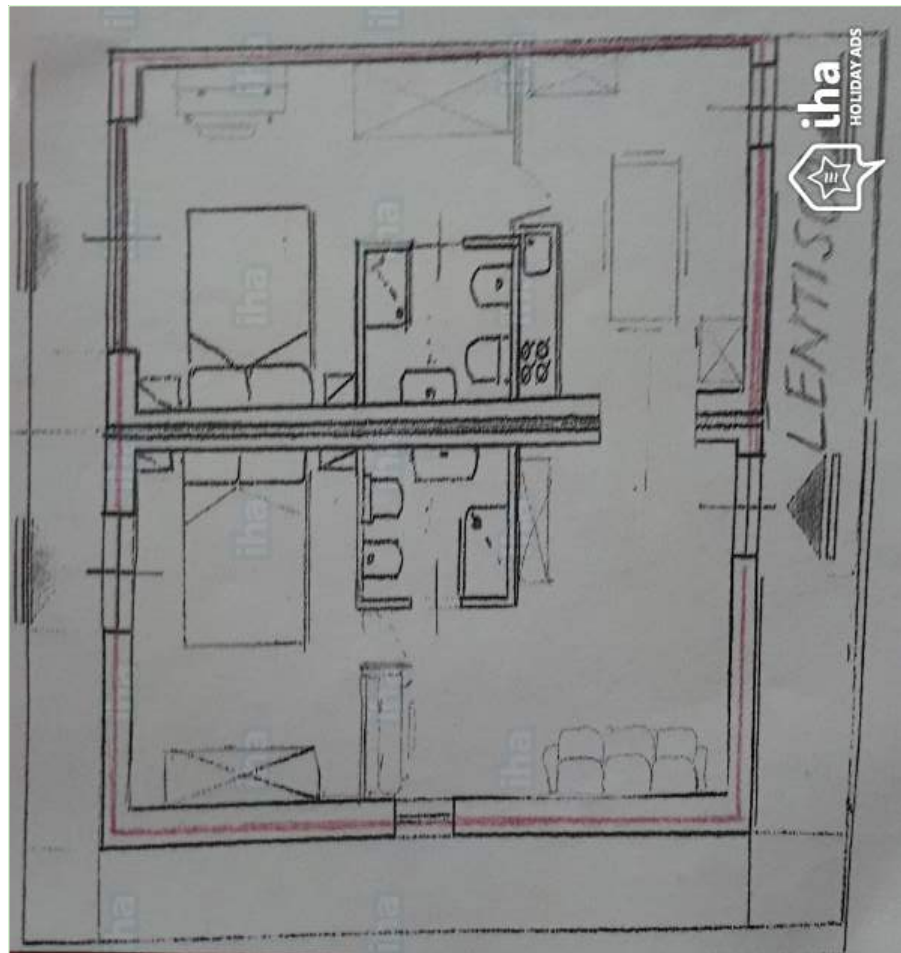

Grundrissplan