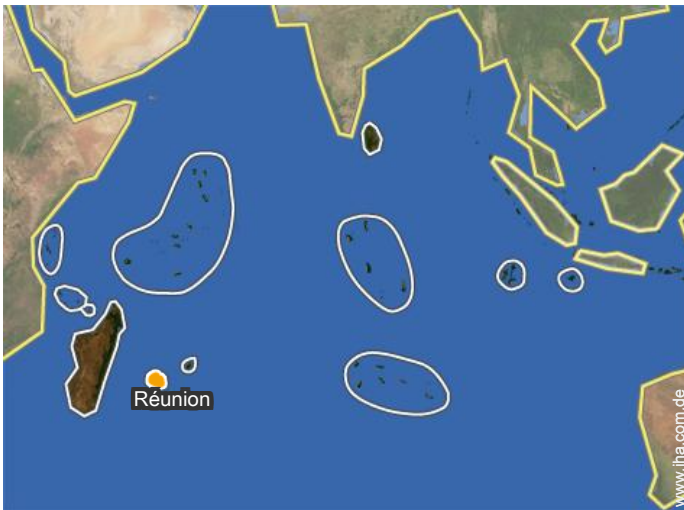

## Umgebung & Lokalisierung

Stadt

### Lokalisierung

### Lokalisierung & Anfahrt

GPS-Koordinaten in Graden, Minuten, Sekunden:  
Breitengrad 21°16'9"S - Längengrad 55°27'0"O (Unterkunft)