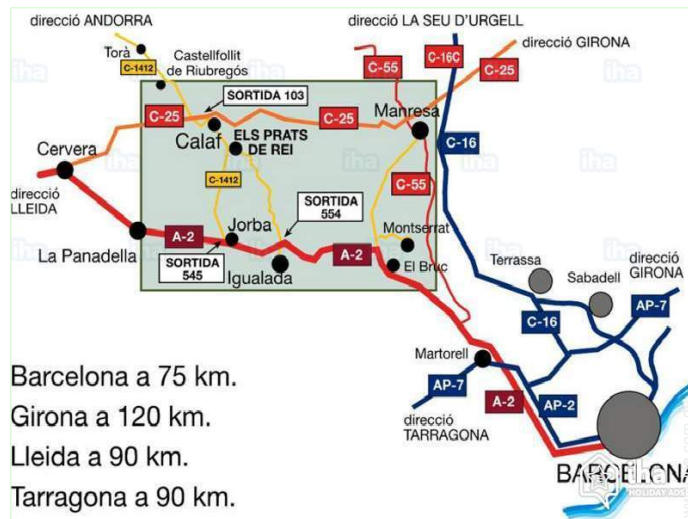

Spielzimmer

Außenbereich

Anfahrtsskizze

Lokalisierung & Anfahrt

GPS-Koordinaten in Graden, Minuten, Sekunden:
Breitengrad 41°41'47.403"N - Längengrad 1°34'45.501"O
([Unterkunft](#))

Adresse

→ Casa Bartomeu
Ctra. BV-1031 "Les Maioles", km. 3,5
08281 Els Prats de Rei

• Flughafen Barcelona El Prat

→ Barcelona, Provinz Barcelona,
Katalonien, Spanien
→ Entfernung : 65km
→ Dauer : 1h

• Autobahn (Ausfahrt) A-2

→ Jorba, Provinz Barcelona, Katalonien,
Spanien
→ Entfernung : 14km
→ Dauer : 20'

• Busbahnhof Hispano Igualadina

→ Els Prats de Rei, Provinz Barcelona,
Katalonien, Spanien
→ Entfernung : 4km
→ Dauer : 5'

- Igualada : (16km)
- Manresa : (36km)
- Barcelona : (75km)

Kontakt

Gesprochene
Sprachen