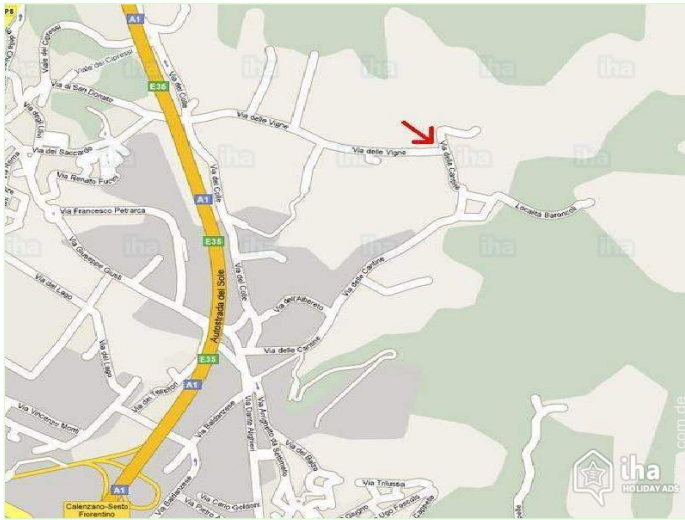

### Anfahrtsskizze

### Lokalisierung & Anfahrt

GPS-Koordinaten in Graden, Minuten, Sekunden:  
Breitengrad 43°51'47"N - Längengrad 11°11'22"O  
(Unterkunft)