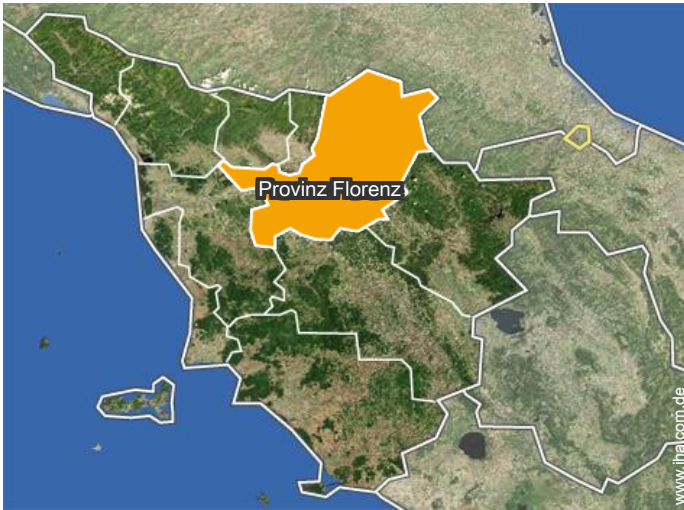

Lokalisierung