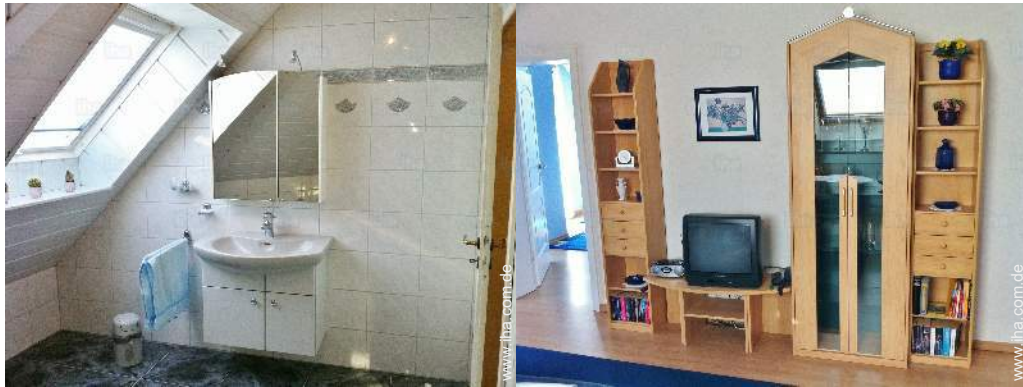

Fotoalbum - 2