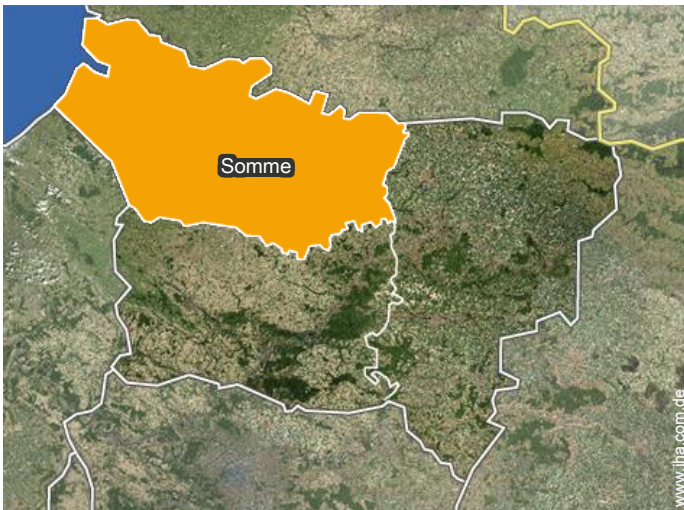

### Lokalisierung

### Lokalisierung & Anfahrt

GPS-Koordinaten in Graden, Minuten, Sekunden: Breitengrad 50°10'33"N -  
Längengrad 1°39'7"O ([Unterkunft](#))