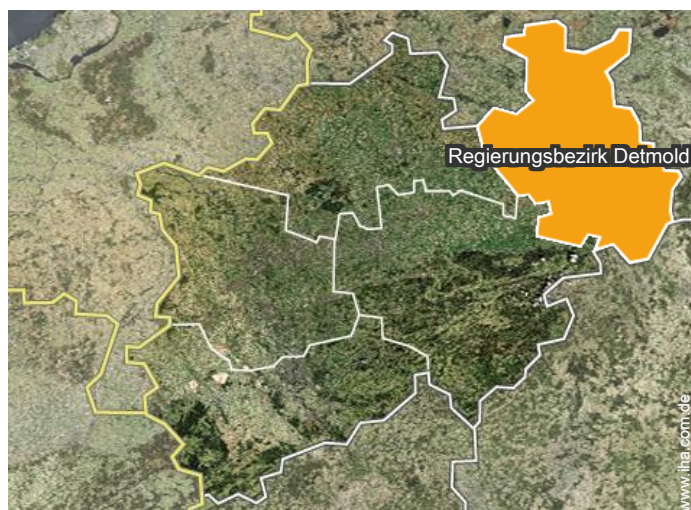

#### Umgebung

- Örtlichkeit :

Skipisten 40km  
Skilifte 40km  
Eislaufbahn 40km  
Öffentliches Schwimmbad 15km  
Öffentlicher Tennisplatz 1,5km  
18-Loch-Golfplatz 20km  
Flugplatz 15km  
Surf-Spot 25km  
Wassersport-Center 20km  
See 2,5km  
Wald 1km

### Lokalisierung

### Lokalisierung & Anfahrt

GPS-Koordinaten in Graden, Minuten, Sekunden: Breitengrad 51°35'44"N -  
Längengrad 8°48'9"O ([Unterkunft](#))